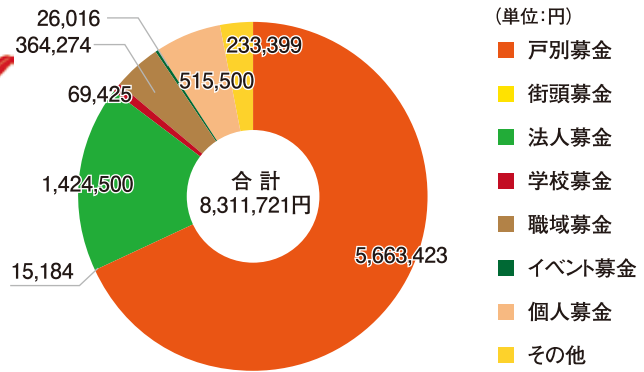

赤い羽根共同募金

ひとり、ひとりのやさしさが、みやま市をもっとやさしくしてくれます。

令和5年度募金実績

皆様の温かいご協力、
ありがとうございました。

募金額は **8,311,721円**

でした。

皆様からいただいた募金は、その多くがみやま市をもっと
住みよい町にするために役立てられています。

歳末たすけあい募金948,700円につきましては、市内の地区社協をとおして、地域活動に役立てられます。